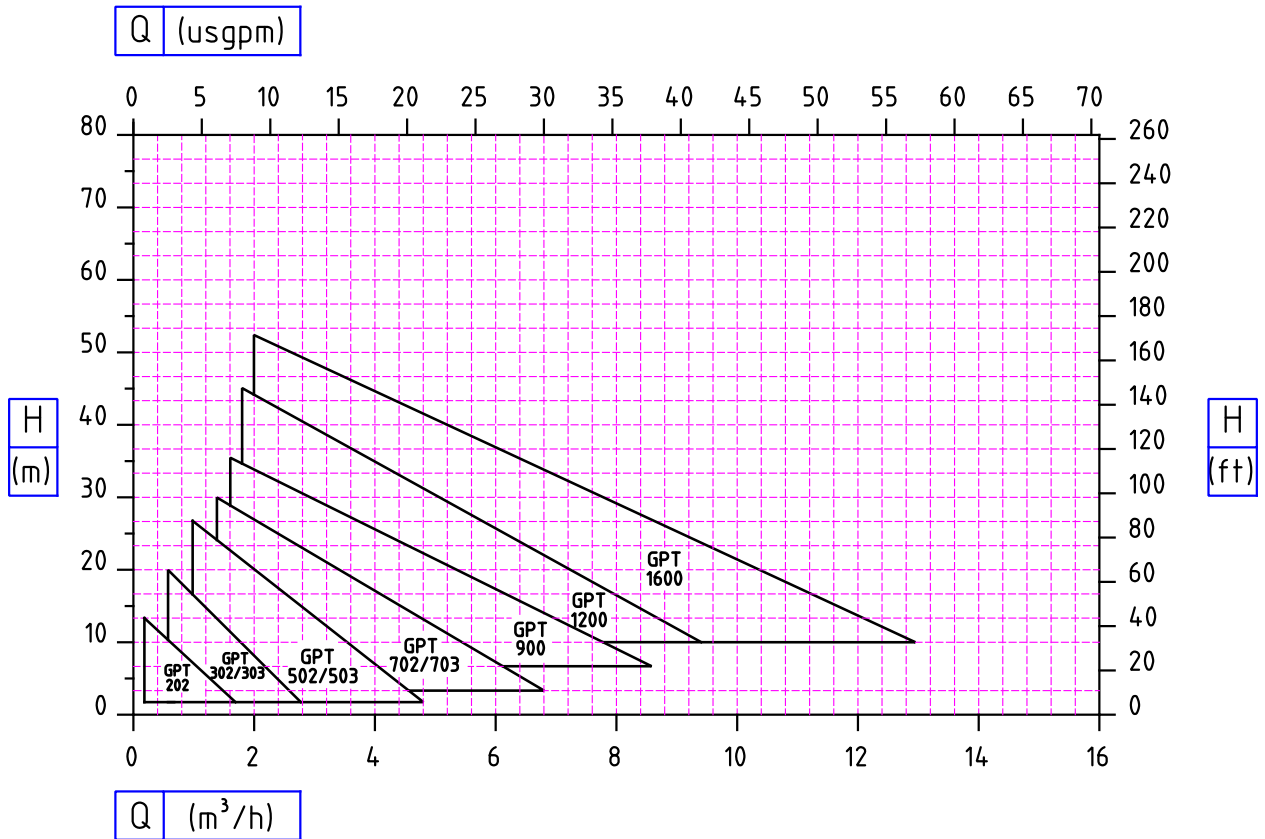

GPT 2900 rpm 50hz

GPT 3500 rpm 60hz